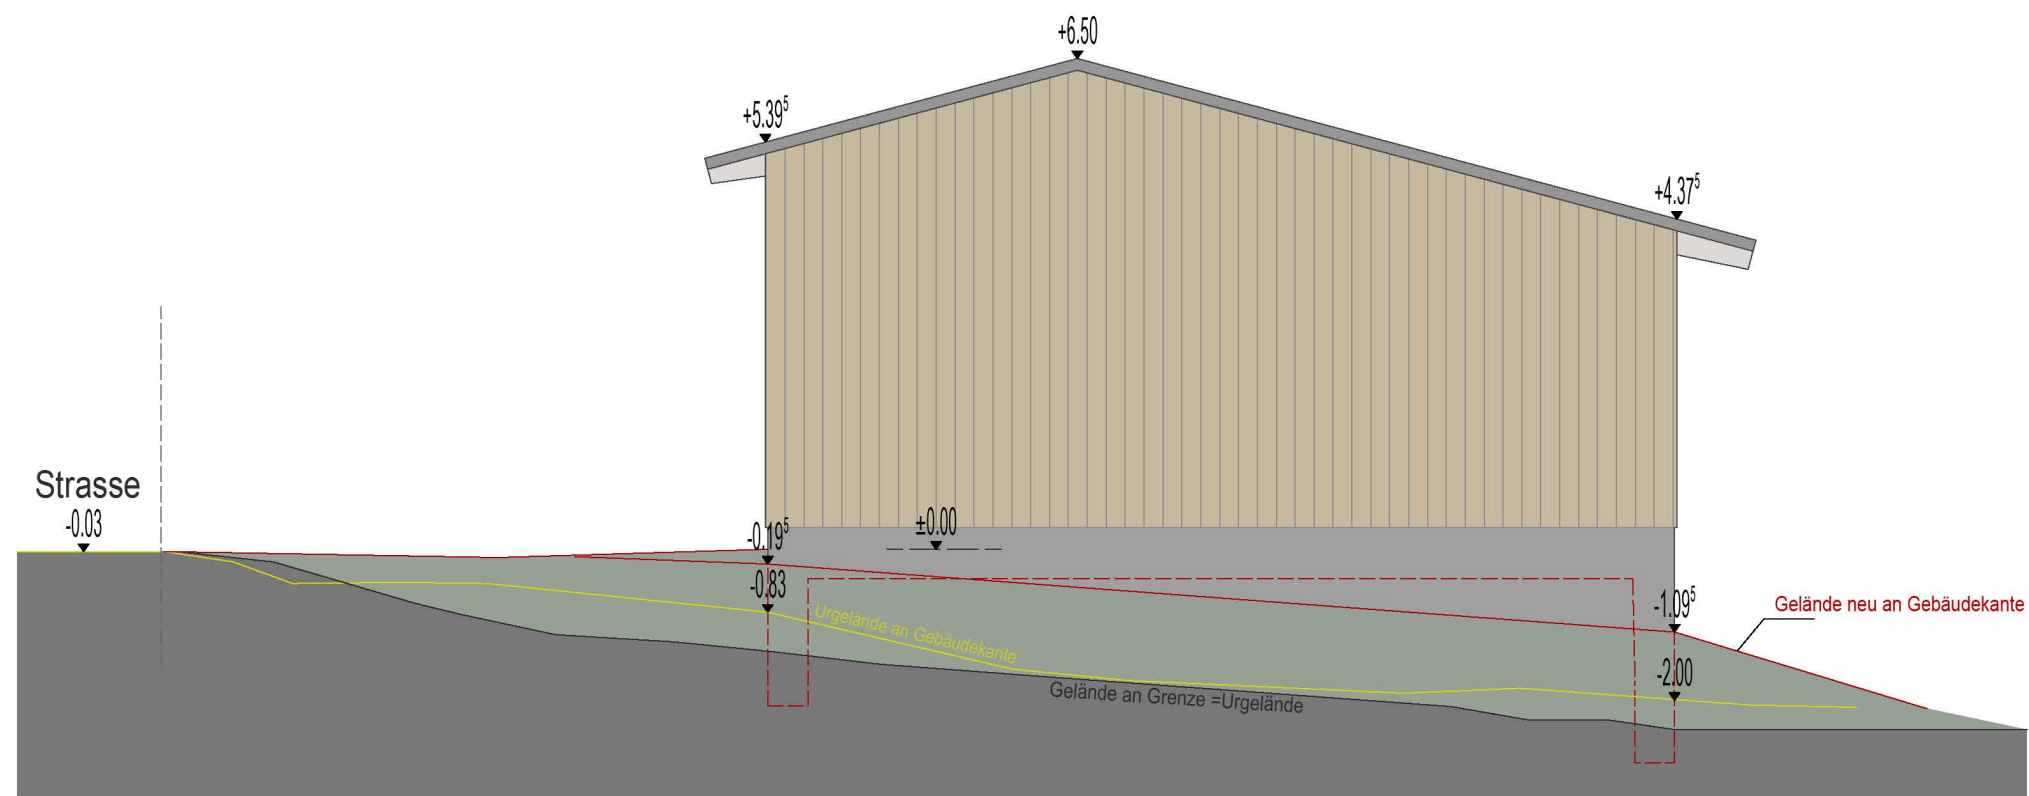

Ansicht Südost

Ansicht Südwest

Bauvorhaben:
Errichtung einer
landw. Maschinenhalle

Bauort:
Engenreute
Flurstück 454/2

Baueingabe

Ansichten:
Südost+Südwest

Masstab: Datum:
1 : 100 18.09.25

Planverfasser:

Architekt Dipl.-Ing. Michael Bereuter
Alberberg 5
88285 Bodnegg
Architektenliste BW Nr.: 141931